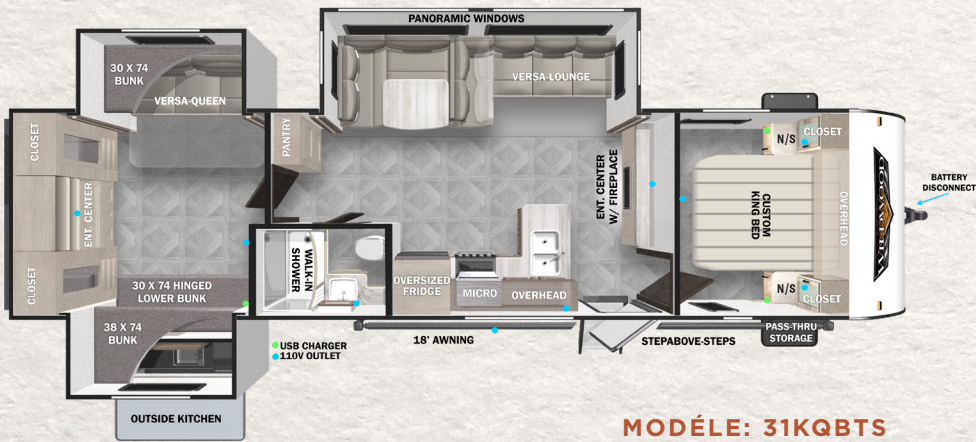

# FOREST RIVER WILDWOOD

**MODÈLE: 22RB5**  
**PVV: 5,928 LBS LONGUEUR EXTÉRIEURE: 26'11"**

**MODÈLE: 26DBUD**  
**PVV: 6,923 LBS LONGUEUR EXTÉRIEURE: 33'3"**

**MODÈLE: 26RB5**  
**PVV: 6,568 LBS LONGUEUR EXTÉRIEURE: 30'4"**

**MODÈLE: 27RE**  
**PVV: 7,583 LBS LONGUEUR EXTÉRIEURE: 33'8"**

**MODÈLE: 27RK**  
**PVV: 6,863 LBS LONGUEUR EXTÉRIEURE: 33'6"**

**MODÈLE: 29VBUD**  
**PVV: 7,728 LBS LONGUEUR EXTÉRIEURE: 36'2"**

**MODÈLE: 31QBTS**  
**PVV: 8,573 LBS LONGUEUR EXTÉRIEURE: 36'7"**

**MODÈLE: 32BHDS**  
**PVV: 7,993 LBS LONGUEUR EXTÉRIEURE: 36'5"**

**MODÈLE: 32RET**  
**PVV: 8,853 LBS LONGUEUR EXTÉRIEURE: 37'**

**MODÈLE: 33TS**  
**PVV: 9,276 LBS LONGUEUR EXTÉRIEURE: 38'9"**

**MODÈLE: 36VBDS**  
**PVV: 8,533 LBS LONGUEUR EXTÉRIEURE: 38'11"**