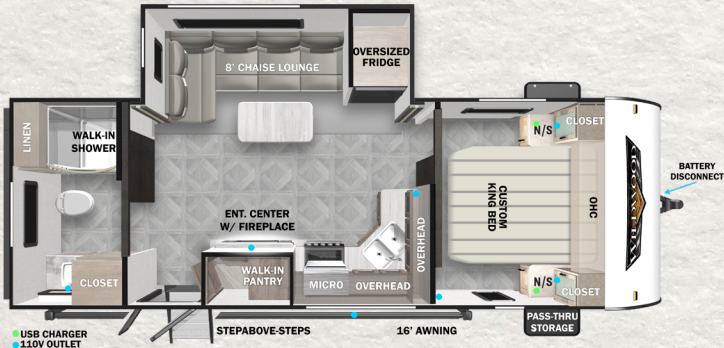

# FOREST RIVER WILDWOOD

**MODÈLE: 22RB5**  
**PVV: 5,928 LBS LONGUEUR EXTÉRIEURE: 26'11"**

**MODÈLE: 26DBUD**  
**PVV: 6,923 LBS LONGUEUR EXTÉRIEURE: 33'3"**

**MODÈLE: 26RB5**  
**PVV: 6,568 LBS LONGUEUR EXTÉRIEURE: 30'4"**

**MODÈLE: 27RE**  
**PVV: 7,583 LBS LONGUEUR EXTÉRIEURE: 33'8"**

**MODÈLE: 27RK**  
**PVV: 6,863 LBS LONGUEUR EXTÉRIEURE: 33'6"**

**MODÈLE: 29VBUD**  
**PVV: 7,728 LBS LONGUEUR EXTÉRIEURE: 36'2"**

**MODÈLE: 31QBTS**  
**PVV: 8,573 LBS LONGUEUR EXTÉRIEURE: 36'7"**

**MODÈLE: 32BHDS**  
**PVV: 7,993 LBS LONGUEUR EXTÉRIEURE: 36'5"**

**MODÈLE: 32RET**  
**PVV: 8,853 LBS LONGUEUR EXTÉRIEURE: 37'**

**MODÈLE: 33TS**  
**PVV: 9,276 LBS LONGUEUR EXTÉRIEURE: 38'9"**

**MODÈLE: 36VBDS**  
**PVV: 8,533 LBS LONGUEUR EXTÉRIEURE: 38'11"**