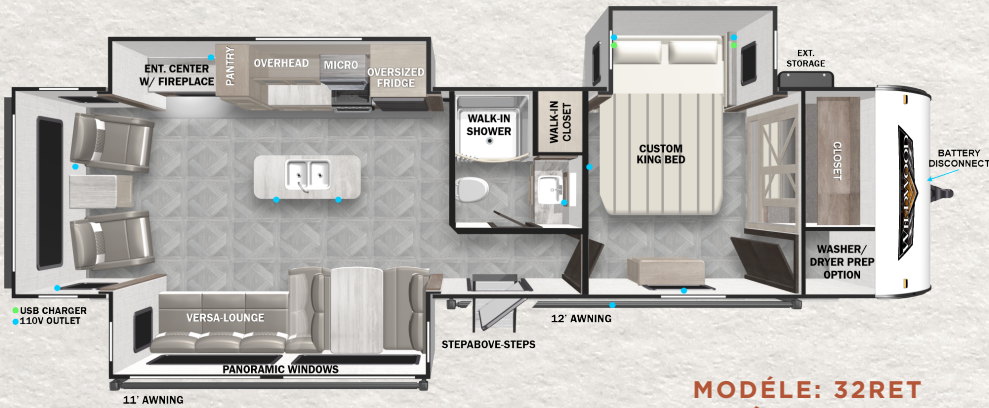

# FOREST RIVER WILDWOOD

**MODÈLE: 22RB5**  
**PVV: 5,928 LBS LONGUEUR EXTÉRIEURE: 26'11"**

**MODÈLE: 26DBUD**  
**PVV: 6,923 LBS LONGUEUR EXTÉRIEURE: 33'3"**

**MODÈLE: 26RB5**  
**PVV: 6,568 LBS LONGUEUR EXTÉRIEURE: 30'4"**

**MODÈLE: 27RE**  
**PVV: 7,583 LBS LONGUEUR EXTÉRIEURE: 33'8"**

**MODÈLE: 27RK**  
**PVV: 6,863 LBS LONGUEUR EXTÉRIEURE: 33'6"**

**MODÈLE: 29VBUD**  
**PVV: 7,728 LBS LONGUEUR EXTÉRIEURE: 36'2"**

**MODÈLE: 31QBTS**  
**PVV: 8,573 LBS LONGUEUR EXTÉRIEURE: 36'7"**

**MODÈLE: 32BHDS**  
**PVV: 7,993 LBS LONGUEUR EXTÉRIEURE: 36'5"**

**MODÈLE: 32RET**  
**PVV: 8,853 LBS LONGUEUR EXTÉRIEURE: 37'**

**MODÈLE: 33TS**  
**PVV: 9,276 LBS LONGUEUR EXTÉRIEURE: 38'9"**

**MODÈLE: 36VBDS**  
**PVV: 8,533 LBS LONGUEUR EXTÉRIEURE: 38'11"**