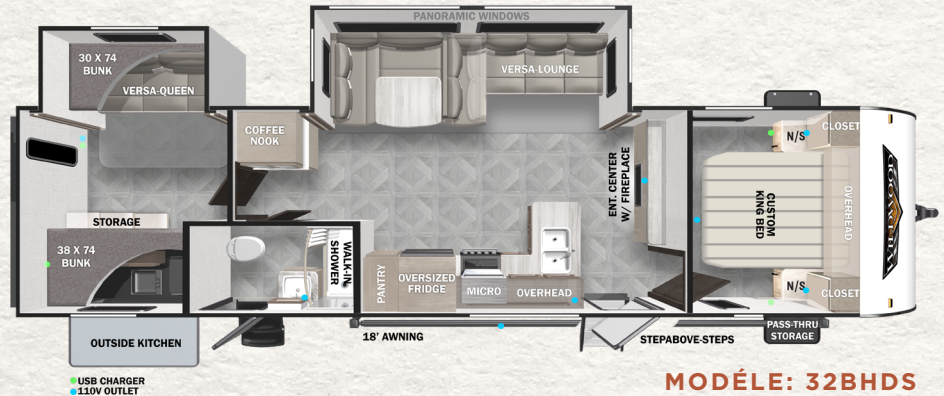

# FOREST RIVER WILDWOOD

**MODÈLE: 22RB5**  
**PVV: 5,928 LBS LONGUEUR EXTÉRIEURE: 26'11"**

**MODÈLE: 26DBUD**  
**PVV: 6,923 LBS LONGUEUR EXTÉRIEURE: 33'3"**

**MODÈLE: 26RB5**  
**PVV: 6,568 LBS LONGUEUR EXTÉRIEURE: 30'4"**

**MODÈLE: 27RE**  
**PVV: 7,583 LBS LONGUEUR EXTÉRIEURE: 33'8"**

**MODÈLE: 27RK**  
**PVV: 6,863 LBS LONGUEUR EXTÉRIEURE: 33'6"**

**MODÈLE: 29VBUD**  
**PVV: 7,728 LBS LONGUEUR EXTÉRIEURE: 36'2"**

**MODÈLE: 31QBTS**  
**PVV: 8,573 LBS LONGUEUR EXTÉRIEURE: 36'7"**

**MODÈLE: 32BHDS**  
**PVV: 7,993 LBS LONGUEUR EXTÉRIEURE: 36'5"**

**MODÈLE: 32RET**  
**PVV: 8,853 LBS LONGUEUR EXTÉRIEURE: 37'**

**MODÈLE: 33TS**  
**PVV: 9,276 LBS LONGUEUR EXTÉRIEURE: 38'9"**

**MODÈLE: 36VBDS**  
**PVV: 8,533 LBS LONGUEUR EXTÉRIEURE: 38'11"**