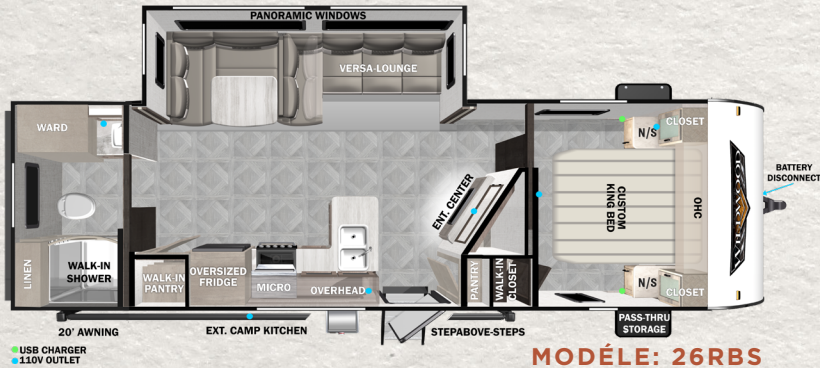

# FOREST RIVER WILDWOOD

**MODÈLE: 22RB5**  
**PVV: 5,928 LBS LONGUEUR EXTÉRIEURE: 26'11"**

**MODÈLE: 26DBUD**  
**PVV: 6,923 LBS LONGUEUR EXTÉRIEURE: 33'3"**

**MODÈLE: 26RB5**  
**PVV: 6,568 LBS LONGUEUR EXTÉRIEURE: 30'4"**

**MODÈLE: 27RE**  
**PVV: 7,583 LBS LONGUEUR EXTÉRIEURE: 33'8"**

**MODÈLE: 27RK**  
**PVV: 6,863 LBS LONGUEUR EXTÉRIEURE: 33'6"**

**MODÈLE: 29VBUD**  
**PVV: 7,728 LBS LONGUEUR EXTÉRIEURE: 36'2"**

**MODÈLE: 31QBTS**  
**PVV: 8,573 LBS LONGUEUR EXTÉRIEURE: 36'7"**

**MODÈLE: 32BHDS**  
**PVV: 7,993 LBS LONGUEUR EXTÉRIEURE: 36'5"**

**MODÈLE: 32RET**  
**PVV: 8,853 LBS LONGUEUR EXTÉRIEURE: 37'**

**MODÈLE: 33TS**  
**PVV: 9,276 LBS LONGUEUR EXTÉRIEURE: 38'9"**

**MODÈLE: 36VBDS**  
**PVV: 8,533 LBS LONGUEUR EXTÉRIEURE: 38'11"**