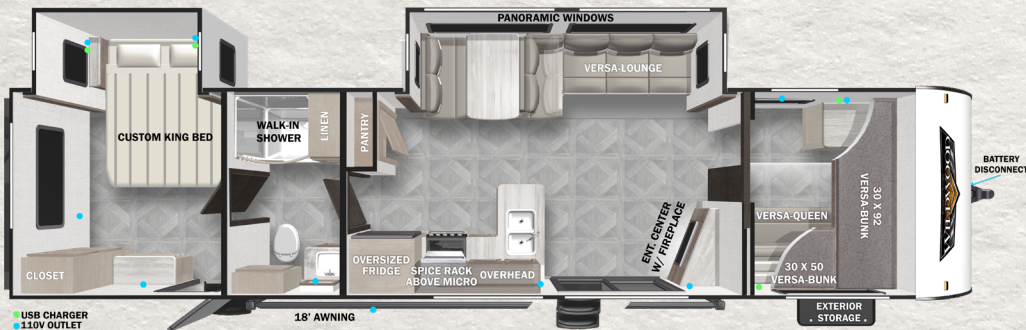

**MODÈLE: 27RE**  
**PVV: 7,583 LBS LONGUEUR EXTÉRIEURE: 33'8"**

**MODÈLE: 27RK**  
**PVV: 6,863 LBS LONGUEUR EXTÉRIEURE: 33'6"**

**MODÈLE: 29VBUD**  
**PVV: 7,728 LBS LONGUEUR EXTÉRIEURE: 36'2"**

**MODÈLE: 31QBTS**  
**PVV: 8,573 LBS LONGUEUR EXTÉRIEURE: 36'7"**

**MODÈLE: 32BHDS**  
**PVV: 7,993 LBS LONGUEUR EXTÉRIEURE: 36'5"**

**MODÈLE: 32RET**  
**PVV: 8,853 LBS LONGUEUR EXTÉRIEURE: 37'**

**MODÈLE: 33TS**  
**PVV: 9,276 LBS LONGUEUR EXTÉRIEURE: 38'9"**

**MODÈLE: 36VBDS**  
**PVV: 8,533 LBS LONGUEUR EXTÉRIEURE: 38'11"**