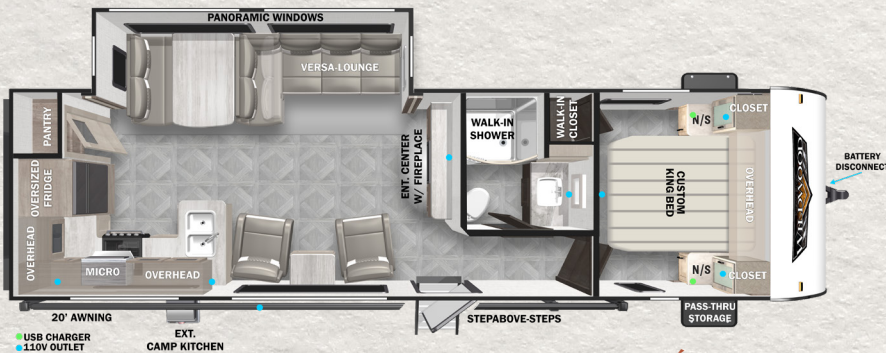

# FOREST RIVER WILDWOOD

**MODÈLE: 22RB5**  
**PVV: 5,928 LBS LONGUEUR EXTÉRIEURE: 26'11"**

**MODÈLE: 26DBUD**  
**PVV: 6,923 LBS LONGUEUR EXTÉRIEURE: 33'3"**

**MODÈLE: 26RB5**  
**PVV: 6,568 LBS LONGUEUR EXTÉRIEURE: 30'4"**

**MODÈLE: 27RE**  
**PVV: 7,583 LBS LONGUEUR EXTÉRIEURE: 33'8"**

**MODÈLE: 27RK**  
**PVV: 6,863 LBS LONGUEUR EXTÉRIEURE: 33'6"**

**MODÈLE: 29VBUD**  
**PVV: 7,728 LBS LONGUEUR EXTÉRIEURE: 36'2"**

**MODÈLE: 31QBTS**  
**PVV: 8,573 LBS LONGUEUR EXTÉRIEURE: 36'7"**

**MODÈLE: 32BHDS**  
**PVV: 7,993 LBS LONGUEUR EXTÉRIEURE: 36'5"**

**MODÈLE: 32RET**  
**PVV: 8,853 LBS LONGUEUR EXTÉRIEURE: 37'**

**MODÈLE: 33TS**  
**PVV: 9,276 LBS LONGUEUR EXTÉRIEURE: 38'9"**

**MODÈLE: 36VBDS**  
**PVV: 8,533 LBS LONGUEUR EXTÉRIEURE: 38'11"**