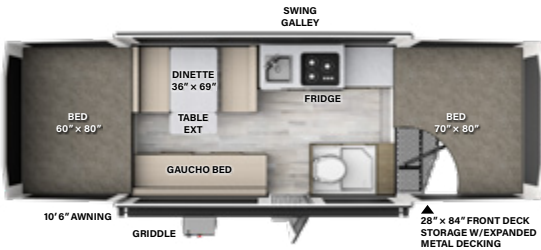

ESP

2280BHESP

LONGEUR FERMÉE: 18' 7" LONGEUR OUVERTE: 23' 11" HAUTEUR FERMÉE: 6' 2"
GRANDEUR DE LA BOÎTE: 12' TIMON: 338 ESSIEUX: 2202
PVV: 2578 CC: 1260 F 20 GAL G N/A N N/A

ESP