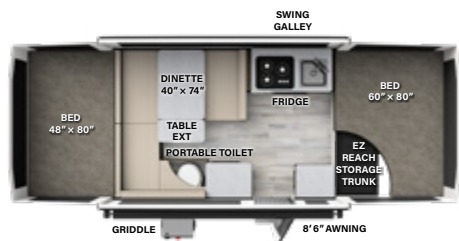

ESP

1910ESP

ESP

LONGEUR FERMÉE: 16' 9" LONGEUR OUVERTE: 20' 7" HAUTEUR FERMÉE: 5' 11"
GRANDEUR DE LA BOÎTE: 10' TIMON: 251 ESSIEUX: 2052
PVV: 2341 CC: 769 **F** 20 GAL **G** N/A **N** N/A