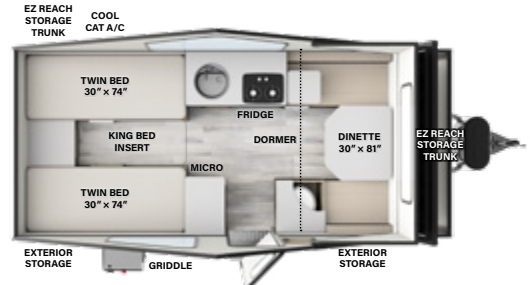

HIGH WALL

A213HW

LONGEUR: 20' 4" CLOSED HEIGHT: 5' 8"
 GRANDEUR DE LA BOÎTE: 14' TIMON: 372 ESSIEUX: 2260
 PVV: 2670 CC: 702 F 20 GAL G N/A N N/A

HARD SIDE

HW296

LONGEUR FERMÉE: 21' 3" LONGEUR OUVERTE: 27' 9" HAUTEUR FERMÉE: 6' 9"
 GRANDEUR DE LA BOÎTE: 16' TIMON: 378 ESSIEUX: 3146
 PVV: 3562 CC: 1437 F 20 GAL G 12 GAL N 12 GAL