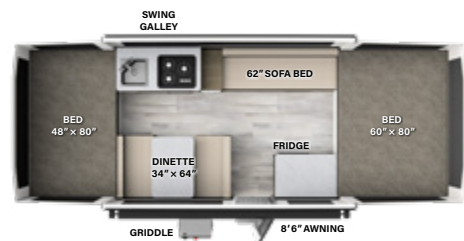

2514F

FREEDOM

LONGEUR FERMÉE: 19' LONGEUR OUVERTE: 23' 9" HAUTEUR FERMÉE: 6'
 GRANDEUR DE LA BOÎTE: 12' HTIMON: 295 ESSIEUX: 2340
 PVV: 2673 CC: 622 **F** 20 GAL **G** N/A **N** N/A

ESP

1910ESP

ESP

LONGEUR FERMÉE: 16' 9" LONGEUR OUVERTE: 20' 7" HAUTEUR FERMÉE: 5' 11"
 GRANDEUR DE LA BOÎTE: 10' TIMON: 251 ESSIEUX: 2052
 PVV: 2341 CC: 769 **F** 20 GAL **G** N/A **N** N/A