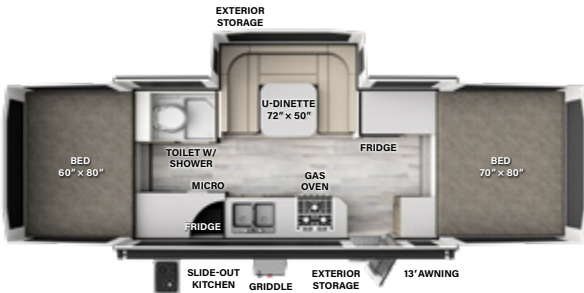

HIGH WALL

HW277

LONGEUR FERMÉE: 19' 3" LONGEUR OUVERTE: 25' 9" HAUTEUR FERMÉE: 6' 7"
GRANDEUR DE LA BOÎTE: 14' TIMON: 380 ESSIEUX: 2916
PVV: 3334 CC: 546 F 20 GAL G 12 GAL N 12 GAL

HIGH WALL