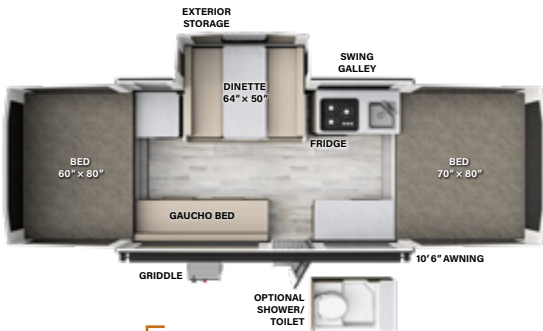

2318G

FREEDOM

LONGEUR FERMÉE: 16' 10" LONGEUR OUVERTE: 23' 11" HAUTEUR FERMÉE: 5' 6"
GRANDEUR DE LA BOÎTE: 12' TIMON: 263 ESSIEUX: 2157
PVV: 2458 CC: 805 **F** 20 GAL **G** N/A **N** N/A