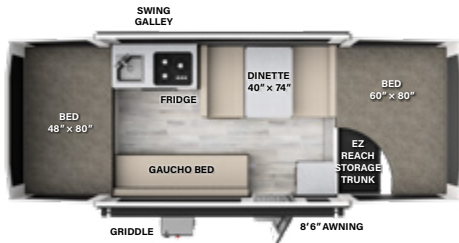

FREEDOM

1940F

FREEDOM

LONGEUR FERMÉE: 16' 7" LONGEUR OUVERTE: 20' 5" HAUTEUR FERMÉE: 5' 6"
GRANDEUR DE LA BOÎTE: 12' TIMON: 244 ESSIEUX: 1865
PVV: 2147 CC: 1097 **F** 20 GAL **G** N/A **N** N/A