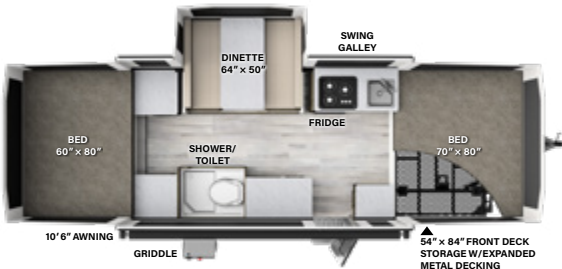

232ESP

LONGEUR FERMÉE: 21' 6" LONGEUR OUVERTE: 26' 5" HAUTEUR FERMÉE: 6' 2"
GRANDEUR DE LA BOÎTE: 12' TIMON: 294 ESSIEUX: 2620
PVV: 2952 CC: 842 F 20 GAL G N/A N N/A

ESP