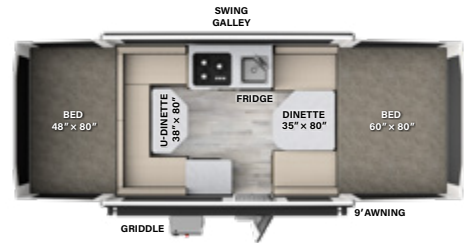

1980

FREEDOM

LONGEUR FERMÉE: 15' 7" LONGEUR OUVERTE: 20' 2" HAUTEUR FERMÉE: 5' 6"
GRANDEUR DE LA BOÎTE: 10' TIMON: 296 ESSIEUX: 1707
PVV: 2041 CC: 1255 **F** 20 GAL **G** N/A **N** N/A