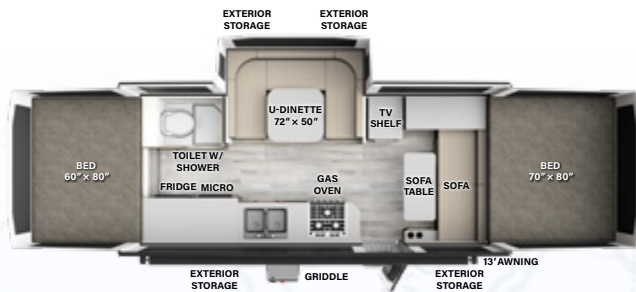

HIGH WALL

A213HW

LONGEUR: 20' 4" CLOSED HEIGHT: 5' 8"
 GRANDEUR DE LA BOÎTE: 14' TIMON: 372 ESSIEUX: 2260
 PVV: 2670 CC: 702 F 20 GAL G N/A N N/A

HARD SIDE

HW296

LONGEUR FERMÉE: 21' 3" LONGEUR OUVERTE: 27' 9" HAUTEUR FERMÉE: 6' 9"
 GRANDEUR DE LA BOÎTE: 16' TIMON: 378 ESSIEUX: 3146
 PVV: 3562 CC: 1437 F 20 GAL G 12 GAL N 12 GAL