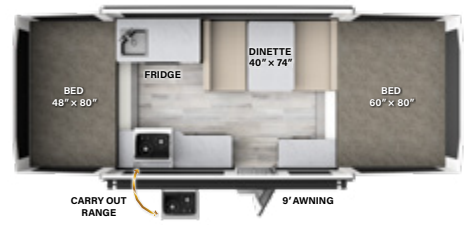

LIMITED

LONGEUR FERMÉE: 11' 9" LONGEUR OUVERTE: 17' 2" HAUTEUR FERMÉE: 5' 4"
 GRANDEUR DE LA BOÎTE: 8' TIMON: 196 ESSIEUX: 1299
 PVV: 1514 CC: 778 **F** 10 GAL **G** N/A **N** N/A

1940LTD

LIMITED

LONGEUR FERMÉE: 13' 9" LONGEUR OUVERTE: 20' 2" HAUTEUR FERMÉE: 5' 4"
 GRANDEUR DE LA BOÎTE: 10' TIMON: 226 ESSIEUX: 1440
 PVV: 1685 CC: 637 **F** 10 GAL **G** N/A **N** N/A