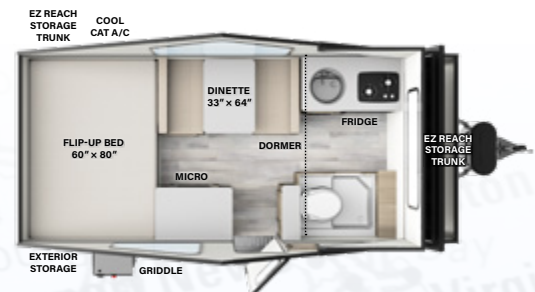

A214HW

LONGEUR: 20' 4" HAUTEUR FERMÉE: 5' 8"
GRANDEUR DE LA BOÎTE: 14' TIMON: 353 ESSIEUX: 2309
PVV: 2700 CC: 653 F 20 GAL G N/A N N/A

HARD SIDE