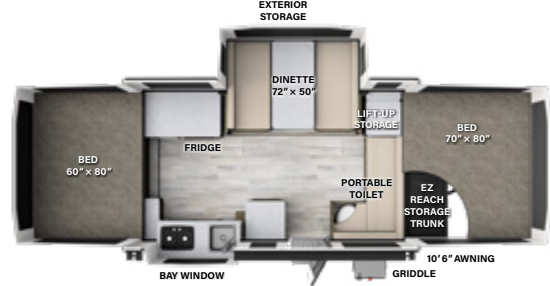

FREEDOM

1940F

FREEDOM

LONGEUR FERMÉE: 16' 7" LONGEUR OUVERTE: 20' 5" HAUTEUR FERMÉE: 5' 6"
 GRANDEUR DE LA BOÎTE: 12' TIMON: 244 ESSIEUX: 1865
 PVV: 2147 CC: 1097 **F** 20 GAL **G** N/A **N** N/A

1980

FREEDOM

LONGEUR FERMÉE: 15' 7" LONGEUR OUVERTE: 20' 2" HAUTEUR FERMÉE: 5' 6"
 GRANDEUR DE LA BOÎTE: 10' TIMON: 296 ESSIEUX: 1707
 PVV: 2041 CC: 1255 **F** 20 GAL **G** N/A **N** N/A

2318G

FREEDOM

LONGEUR FERMÉE: 16' 10" LONGEUR OUVERTE: 23' 11" HAUTEUR FERMÉE: 5' 6"
 GRANDEUR DE LA BOÎTE: 12' TIMON: 263 ESSIEUX: 2157
 PVV: 2458 CC: 805 **F** 20 GAL **G** N/A **N** N/A