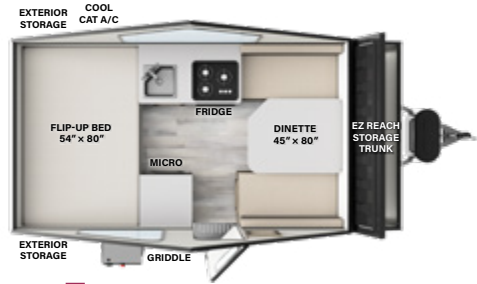

HARD SIDE

A122S

LONGEUR: 18' 4" HAUTEUR FERMÉE: 5' 1"
GRANDEUR DE LA BOÎTE: 12' TIMON: 284 ESSIEUX: 1798
PVV: 2120 CC: 1164 F 20 GAL G N/A N N/A

HARD SIDE