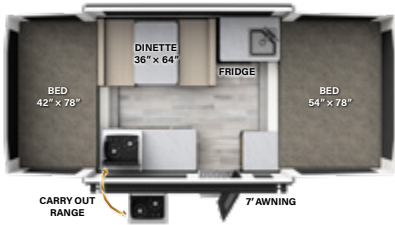

LIMITED

1640LTD

LIMITED

LONGEUR FERMÉE: 11' 9" LONGEUR OUVERTE: 17' 2" HAUTEUR FERMÉE: 5' 4"
GRANDEUR DE LA BOÎTE: 8' TIMON: 196 ESSIEUX: 1299
PVV: 1514 CC: 778 **F** 10 GAL **G** N/A **N** N/A