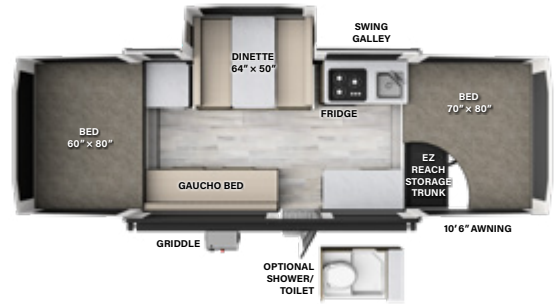

2318ESP

LONGEUR FERMÉE: 18' 7" LONGEUR OUVERTE: 23' 11" HAUTEUR FERMÉE: 6' 2"
GRANDEUR DE LA BOÎTE: 12' TIMON: 375 ESSIEUX: 2455
PVV: 2868 CC: 1007 F 20 GAL G N/A N N/A

ESP